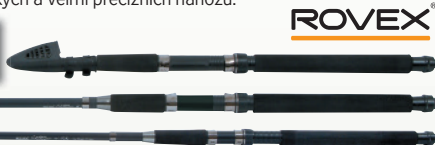

DUBNOVÉ AKCE

Časově omezená nabídka – zakoupíte do konce dubna 2014 v naší prodejně, v e-shopu WWW.AQUAZONA.CZ a u dobrých prodejců.

Prut ROVEX Carbon Power Tele Spin / AKCE 1 + 1

Prut ROVEX Carbon Power Tele Spin je určený především pro přívlačovou rybařinu, avšak využijete jej i při jiných rybolovných technikách. Tato dynamická série plně využívá přednosti kvalitního karbonu, na němž je postavena. I přes teleskopické provedení blank prutu perfektně pracuje, a proto s ním lze docílit dalekých a velmi precizních náhozů.

od 999 Kč / 2 ks

KAT. Č.	DĚLKA	VRH. ZÁTĚŽ	TR. DĚLKA	POČ. DÍLŮ	CENA
991071011	2,10m	10–25g	55cm	5	999 Kč / 2 ks
991071111	2,40m	10–25g	56cm	6	1 139 Kč / 2 ks
991071211	2,70m	10–40g	62cm	6	1 239 Kč / 2 ks

AKCE 1 + 1

Prut LINEAEFFE Power Carp / AKCE 1 + 1

Parametry: • tvrzená SIC očka • jakostní karbonový blank • zpevněné sedlo navijáku • atraktivní rukojeť z EVA materiálu

1 399 Kč / 2 ks